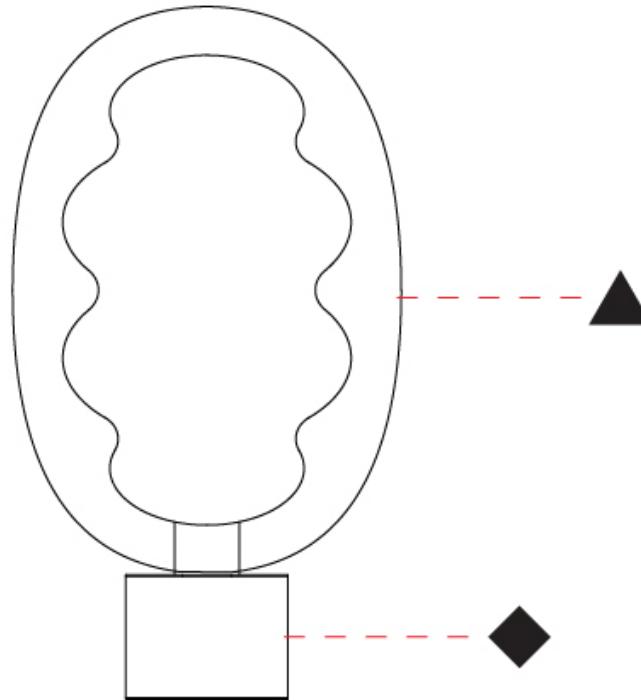

D144039-

PROJECT

TYPE

SPECIFIER

QUANTITY

DATE

D